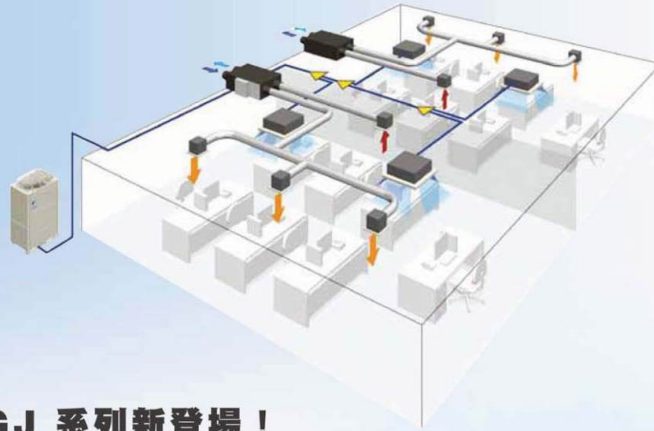

3 - PCHTW0741A 全熱交換器 HRV頁

基本HTML版本

篇目

查看完整版本

VAM-GJ 系列新登場！

可選擇 9 種不同機型！

更高的熱交換效率*

更高的外部靜壓值**

更進步的省電功能

★1 適用機型：VAM150/250/350/650/800/1000/2000GJVE
★2 適用機型：VAM150/350/500GJVE

第2页

第4页

大金空調
室內機

- ON/OFF 信號
- 冷/暖房模式信號
- 設定溫度信號
- 換氣信號

連控

- 運轉模式信號
- 濾網清潔信號
- 故障偵測信號

室內機用LCD遙控器

全熱交換器

產品規格表

型號	風量 (m ³ /h)								
	150	250	350	500	650	800	1000	1500	2000
VAM-GJ	●	●	●	●	●	●	●	●	●

2

DAIKIN大金空調